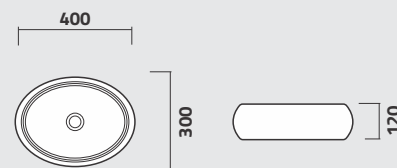

ICA10

Cuba de Apoio Retangular com Mesa
Rectangular Top Washbasin Self Rimming
Lavamanos de Apoio Rectangular