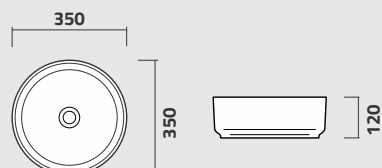

IL4

Lavatório de Canto
Corner Washbasin
Lavamanos de Canto

**Disponível apenas em cor Branco