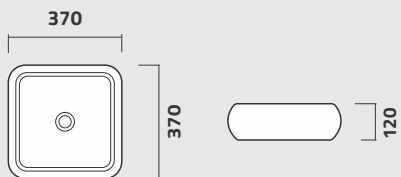

ICA10

Cuba de Apoio Retangular com Mesa
Rectangular Top Washbasin Self Rimming
Lavamanos de Apoio Rectangular