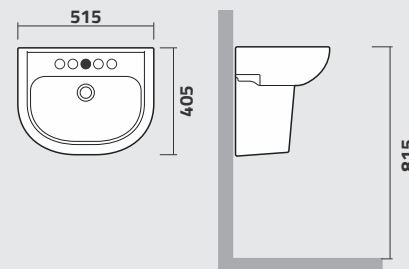

IP21

Bacia para Caixa Acoplada
Close Coupled Toilet
Inodoro para Cisterna de Acoplar

IP2

Bacia Convencional
Toilet for Wall Flushing Valve
 Inodoro Convencional

IL2

Lavatório
Lavatory
 Lavamanos

IC5

Coluna
Column
 Columna

IL2

Lavatório
Lavatory
 Lavamanos

IC51

Coluna Suspensa
Suspended Column
 Columna Suspendida

linha
SABARÁ | cores
00 02 03

SABARÁ

Quando a simplicidade encontra beleza e qualidade.

IC46
Caixa para Bacia Acoplada com Mecanismo
Close Coupled Tank with Mechanism
Cisterna para Inodoro de Acoplar