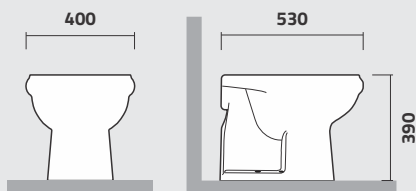

IC51

Coluna Suspensa
Suspended Column
Columna Suspendida