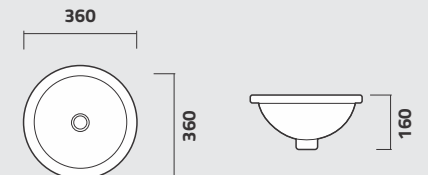

IL61

Cuba de Embutir Redonda
Round Undercounter Top Washbasin
Lavamanos de Empotrar Redondo

Esmaltada Interna e Externamente
Internal and External Enamelled
Esmaltado Interno y Externo