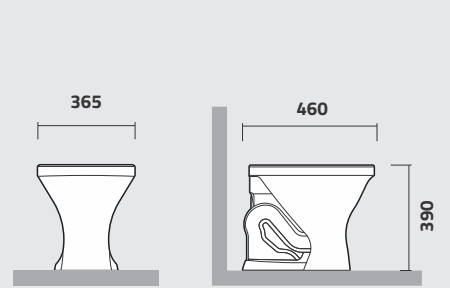

IL2

Lavatório
Lavatory
 Lavamanos

IC51

Coluna Suspensa
Suspended Column
 Columna Suspendida

linha
SABARÁ | cores
00 02 03

SABARÁ

Quando a simplicidade encontra beleza e qualidade.

IC46
Caixa para Bacia Acoplada com Mecanismo
Close Coupled Tank with Mechanism
Cisterna para Inodoro de Acoplar

IP36
Bacia para Caixa Acoplada Pop
Close Coupled Toilet Pop
Inodoro para Cisterna de Acoplar Pop

IP35
Bacia Convencional
Toilet for Wall Flushing Valve
Inodoro Convencional

linha
SABARÁ

cores

IC46

Caixa para Bacia Acoplada com Mecanismo
Close Coupled Tank with Mechanism
Cisterna para Inodoro de Acoplar