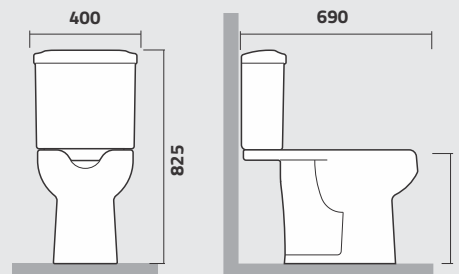

linha

LUNA MEDIC

cor

00

LUNA

Mais alta, mais acessível e totalmente bela. Faça do seu banheiro o local mais acolhedor de sua casa!

IC94

Caixa para Bacia Acoplada com Mecanismo *Close Coupled Tank with Mechanism*
Cisterna para Inodoro de Acoplar

IP94*

Bacia para Caixa Acoplada *Close Coupled Toilet*
Inodoro para Cisterna de Acoplar

IP92*

Bacia Conventional *Toilet for Wall Flushing Valve*
Inodoro Conventional

***Recomendada para hospitais, clínicas e residências nas quais o usuário necessita de auxílio de terceiros para higienizar-se.**