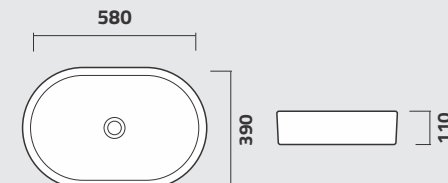

ICA23

Cuba de Apoio Retangular com Mesa
Rectangular Top Washbasin Self Rimming
Lavamanos de Apoio Rectangular