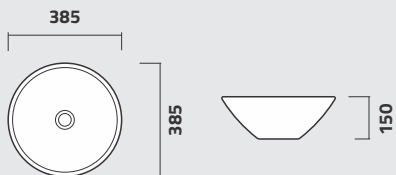

cores

ICA1

Cuba de Apoio Redonda
Round Counter Top Washbasin
Lavamanos de Apoio Redondo

ICA2

Cuba de Apoio Retangular
Rectangular Top Washbasin Self Rimming
Lavamanos de Apoio Rectangular

ICA5

Cuba de Semiencaixe
Semi-Recessed Top Washbasin Self Rimming
Lavamanos de Semi-Empotrar