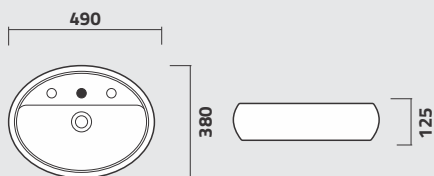

linha

CUBAS DE APOIO

cores

ICA11

Cuba de Apoio Oval com Mesa
Oval Top Washbasin Self Rimming
Lavamanos de Apoio Oval

ICA12

Cuba de Apoio Quadrada com Mesa
Square Top Washbasin Self Rimming
Lavamanos de Apoio Cuadrado