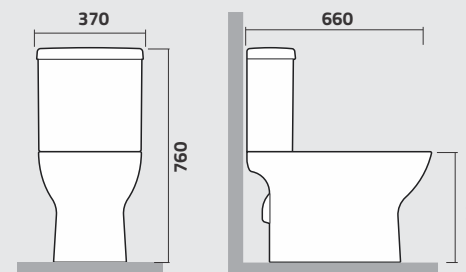

IP61

Bacia para Caixa Acoplada
Close Coupled Toilet
Inodoro para Cisterna de Acoplar