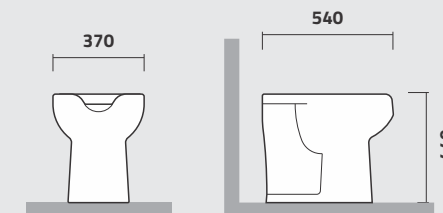

IP92*

Bacia Conventional *Toilet for Wall Flushing Valve*
Inodoro Conventional

*Recomendada para hospitais, clínicas e residências nas quais o usuário necessita de auxílio de terceiros para higienizar-se.