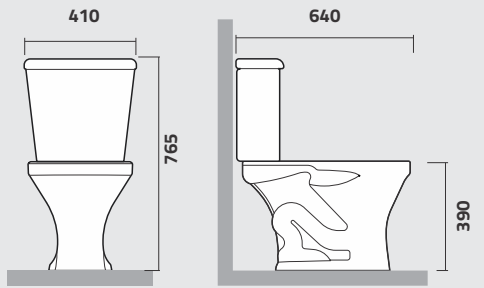

IP21

Bacia para Caixa Acoplada
Close Coupled Toilet
Inodoro para Cisterna de Acoplar

IP2

Bacia Convencional
Toilet for Wall Flushing Valve
 Inodoro Convencional

IL2

Lavatório
Lavatory
 Lavamanos

IC5

Coluna
Column
 Columna

IL2

Lavatório
Lavatory
 Lavamanos

IC51

Coluna Suspensa
Suspended Column
 Columna Suspendida

linha
SABARÁ | cores
00 02 03

SABARÁ

Quando a simplicidade encontra beleza e qualidade.

IC46
Caixa para Bacia Acoplada com Mecanismo
Close Coupled Tank with Mechanism
Cisterna para Inodoro de Acoplar

IP36
Bacia para Caixa Acoplada Pop
Close Coupled Toilet Pop
Inodoro para Cisterna de Acoplar Pop

IP35
Bacia Convencional
Toilet for Wall Flushing Valve
Inodoro Convencional

linha
SABARÁ

cores

IC46

Caixa para Bacia Acoplada com Mecanismo
Close Coupled Tank with Mechanism
Cisterna para Inodoro de Acoplar