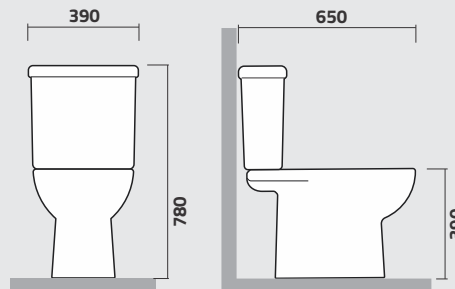

IP4

Bacia Convencional *Toilet for Wall Flushing Valve*
Inodoro Convencional