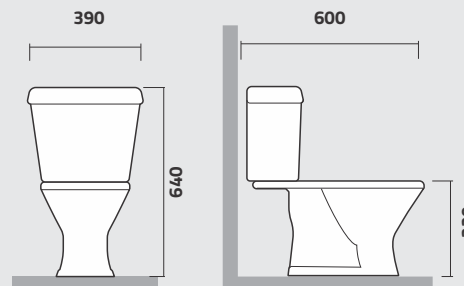

IP72

Bacia Infantil
Infantile Basin
Inodoro Infantil