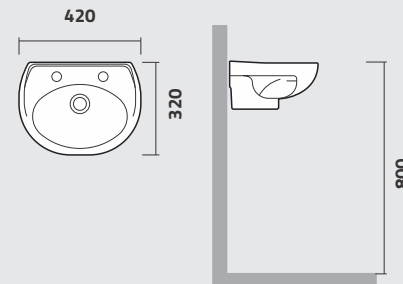

IP36
Bacia para Caixa Acoplada Pop
Close Coupled Toilet Pop
Inodoro para Cisterna de Acoplar Pop

IP35
Bacia Convencional
Toilet for Wall Flushing Valve
Inodoro Convencional

linha
SABARÁ

cores

IC46

Caixa para Bacia Acoplada com Mecanismo
Close Coupled Tank with Mechanism
Cisterna para Inodoro de Acoplar

IP38

Bacia para Caixa Acoplada com Saída Horizontal
Close Coupled Toilet /P-trap
Inodoro para Cisterna de Acoplar Salida Horizontal

IL32

Lavatório
Lavatory
Lavamanos

IC3

Coluna
Column
Columna

IL31

Lavatório Suspenso 42x32
Suspended Lavatory
Lavamanos Suspendido