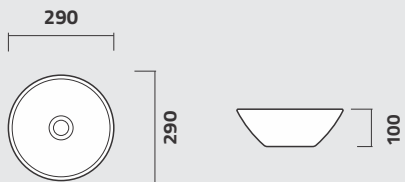

linha

CUBAS DE APOIO

cores

Lançamento

ICA15

Cuba de Apoio Redonda
Round Counter Top Washbasin
Lavamanos de Apoio Redondo

ICA16

Cuba de Apoio Redonda
Round Counter Top Washbasin
Lavamanos de Apoio Redondo

ICA17

Cuba de Apoio Quadrada
Sqare Top Washbasin
Lavamanos de Apoio Cuadrado

ICA18

Cuba de Apoio Retangular
Rectangular Top Washbasin
Lavamanos de Apoio Rectangular

cor

00