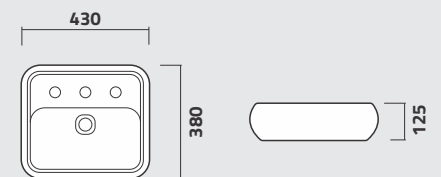

ICA10

Cuba de Apoio Retangular com Mesa
Rectangular Top Washbasin Self Rimming
Lavamanos de Apoio Rectangular