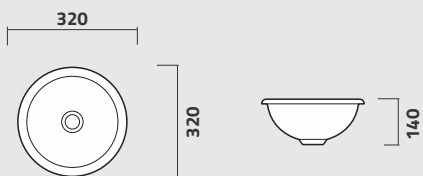

IL61

Cuba de Embutir Redonda
Round Undercounter Top Washbasin
Lavamanos de Empotrar Redondo

Esmaltada Interna e Externamente
Internal and External Enamelled
Esmaltado Interno y Externo