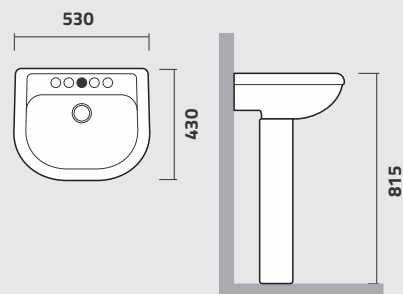

IC51

Coluna Suspensa
Suspended Column
Columna Suspendida