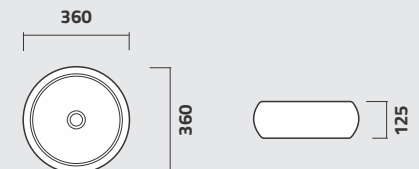

ICA6

Cuba de Apoio Redonda
Round Counter Top Washbasin
Lavamanos de Apoio Redondo