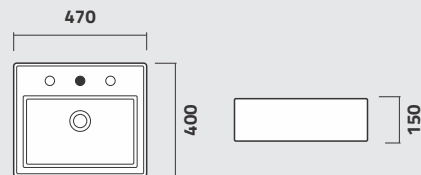

cores

ICA1

Cuba de Apoio Redonda
Round Counter Top Washbasin
Lavamanos de Apoio Redondo

ICA2

Cuba de Apoio Retangular
Rectangular Top Washbasin Self Rimming
Lavamanos de Apoio Rectangular

ICA5

Cuba de Semiencaixe
Semi-Recessed Top Washbasin Self Rimming
Lavamanos de Semi-Empotrar