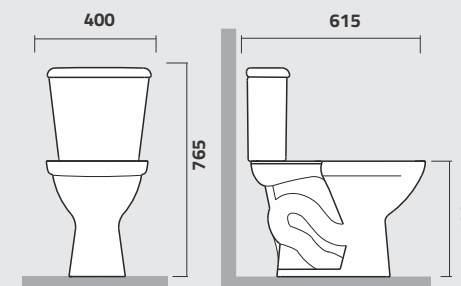

IP38

Bacia para Caixa Acoplada com Saída Horizontal
Close Coupled Toilet /P-trap
Inodoro para Cisterna de Acoplar Salida Horizontal

IL32

Lavatório
Lavatory
Lavamanos

IC3

Coluna
Column
Columna

IL31

Lavatório Suspenso 42x32
Suspended Lavatory
Lavamanos Suspendido

IL71

Lavatório Suspenso 46x34
Suspended Lavatory
Lavamanos Suspendido

linha
MARIANA

cor
00

MARIANA

Econômica, bonita e elegante!
Ótima opção para banheiros
compactos e modernos.

IC46

Caixa para Bacia Acoplada com Mecanismo
Close Coupled Tank with Mechanism
Cisterna para Inodoro de Acoplar

BAC1

Bacia para Caixa Acoplada
Close Coupled Toilet
Inodoro para Cisterna de Acoplar

linha

INFANTIL

cor

00

INFANTIL

Especialmente desenvolvida para os pequeninos, a linha Infantil reúne beleza e funcionalidade que os ensinam a economizar desde cedo!