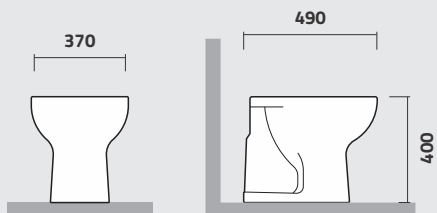

Pequenas dimensões, mas gigante em estilo.
A Etna tem a medida certa da beleza para
seu banheiro!

IC24

Caixa para Bacia Acoplada com Mecanismo
Close Coupled Tank with Mechanism
Cisterna para Inodoro de Acoplar

IP21

Bacia para Caixa Acoplada
Close Coupled Toilet
Inodoro para Cisterna de Acoplar

IP2

Bacia Convencional
Toilet for Wall Flushing Valve
 Inodoro Convencional

IL2

Lavatório
Lavatory
 Lavamanos

IC5

Coluna
Column
 Columna

IL2

Lavatório
Lavatory
 Lavamanos

IC51

Coluna Suspensa
Suspended Column
 Columna Suspendida

linha
SABARÁ | cores
00 02 03

SABARÁ

Quando a simplicidade encontra beleza e qualidade.

IC46
Caixa para Bacia Acoplada com Mecanismo
Close Coupled Tank with Mechanism
Cisterna para Inodoro de Acoplar