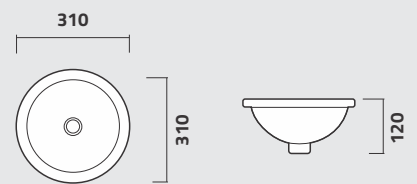

CER1

Cuba de Embutir Redonda
Round Undercounter Top Washbasin
Lavamanos de Empotrar Redondo

IT2

Tanque
Laundry Sink
Pileta de Lavar

Volume útil até a parte do batedouro: 16 litros. Cheio: 27 litros.
Util volume: 16.000 ml. Full: 27.000 ml.
Volumen útil hasta la parte corrugada (fregadero): 16 litros. Lleno: 27 litros.