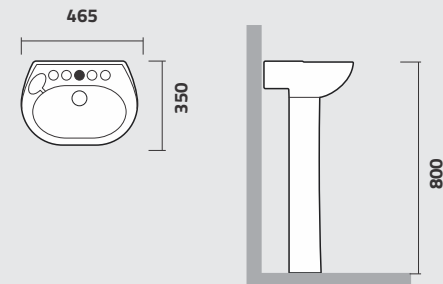

IP38

Bacia para Caixa Acoplada com Saída Horizontal
Close Coupled Toilet /P-trap
Inodoro para Cisterna de Acoplar Salida Horizontal

IL32

Lavatório
Lavatory
Lavamanos

IC3

Coluna
Column
Columna

IL31

Lavatório Suspenso 42x32
Suspended Lavatory
Lavamanos Suspendido