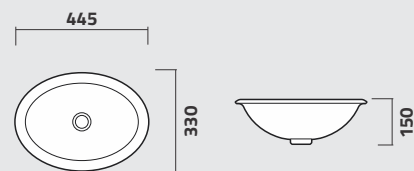

IL61

Cuba de Embutir Redonda
Round Undercounter Top Washbasin
Lavamanos de Empotrar Redondo

Esmaltada Interna e Externamente
Internal and External Enamelled
Esmaltado Interno y Externo