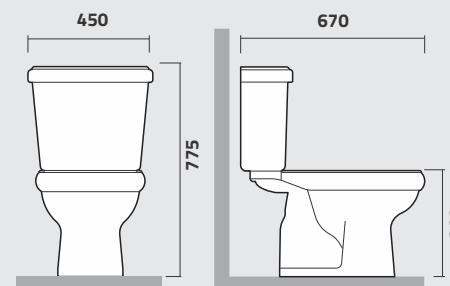

IP51

Bacia para Caixa Acoplada
Close Coupled Toilet
Inodoro para Cisterna de Acoplar

IP5

Bacia Convencional
Toilet for Wall Flushing Valve
Inodoro Convencional

IL5

Lavatório
Lavatory
Lavamanos

IC5

Coluna
Column
Columna