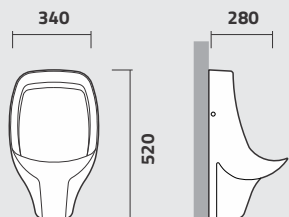

cores

00

02

03

IM1

Mictório Sifonado com Kit de Instalação
Urinal with Fixation Set
Mingitório con Juego de Fijación

IA1

Papeleira com Rolete
Toilet Paper Holder
Portarollo