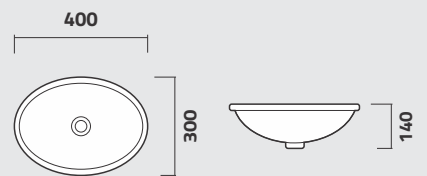

Esmaltada Interna e Externamente
Internal and External Enamelled
Esmaltado Interno y Externo

linha
TANQUE

cores
00 02 03

IL65

Cuba de Embutir Oval
Oval Undercounter Top Washbasin
Lavamanos de Empotrar Oval

CER1

Cuba de Embutir Redonda
Round Undercounter Top Washbasin
Lavamanos de Empotrar Redondo

IT2

Tanque
Laundry Sink
Pileta de Lavar

Volume útil até a parte do batedouro: 16 litros. Cheio: 27 litros.
Util volume: 16.000 ml. Full: 27.000 ml.
Volumen útil hasta la parte corrugada (fregadero): 16 litros. Lleno: 27 litros.