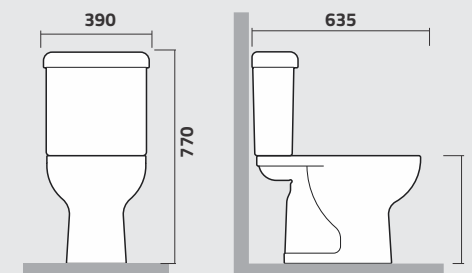

IP21

Bacia para Caixa Acoplada
Close Coupled Toilet
Inodoro para Cisterna de Acoplar