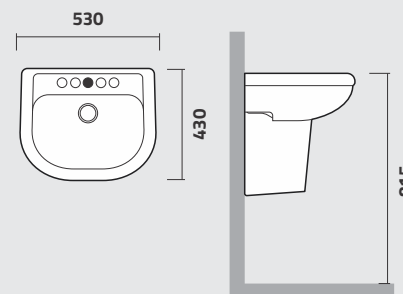

IC51

Coluna Suspensa
Suspended Column
Columna Suspendida