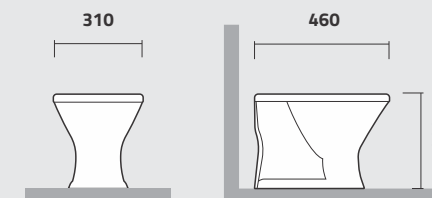

IP72

Bacia Infantil
Infantile Basin
Inodoro Infantil