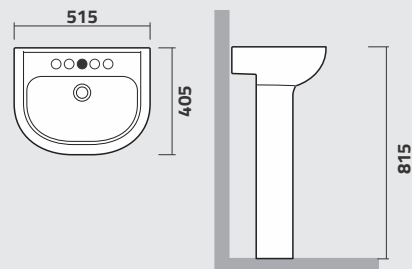

IC51

Coluna Suspensa
Suspended Column
Columna Suspendida