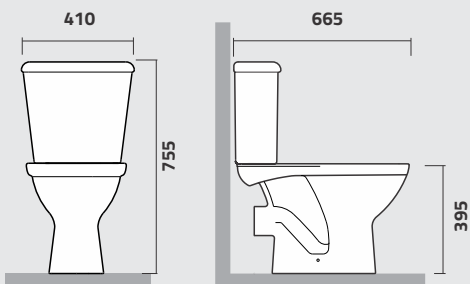

IL2

Lavatório
Lavatory
 Lavamanos

IC51

Coluna Suspensa
Suspended Column
 Columna Suspendida

linha
SABARÁ | cores
00 02 03

SABARÁ

Quando a simplicidade encontra beleza e qualidade.

IC46
Caixa para Bacia Acoplada com Mecanismo
Close Coupled Tank with Mechanism
Cisterna para Inodoro de Acoplar

IP36
Bacia para Caixa Acoplada Pop
Close Coupled Toilet Pop
Inodoro para Cisterna de Acoplar Pop

IP35
Bacia Convencional
Toilet for Wall Flushing Valve
Inodoro Convencional

linha
SABARÁ

cores

IC46

Caixa para Bacia Acoplada com Mecanismo
Close Coupled Tank with Mechanism
Cisterna para Inodoro de Acoplar

IP38

Bacia para Caixa Acoplada com Saída Horizontal
Close Coupled Toilet /P-trap
Inodoro para Cisterna de Acoplar Salida Horizontal

IL32

Lavatório
Lavatory
Lavamanos

IC3

Coluna
Column
Columna

IL31

Lavatório Suspenso 42x32
Suspended Lavatory
Lavamanos Suspendido