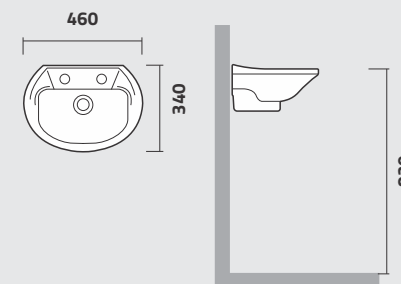

IL71

Lavatório Suspenso 46x34
Suspended Lavatory
Lavamanos Suspendido