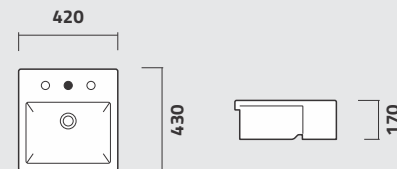

cores

ICA1

Cuba de Apoio Redonda
Round Counter Top Washbasin
Lavamanos de Apoio Redondo

ICA2

Cuba de Apoio Retangular
Rectangular Top Washbasin Self Rimming
Lavamanos de Apoio Rectangular

ICA5

Cuba de Semiencaixe
Semi-Recessed Top Washbasin Self Rimming
Lavamanos de Semi-Empotrar