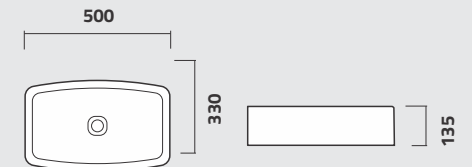

ICA14

Cuba de Apoio Retangular
Rectangular Top Washbasin
Lavamanos de Apoio Rectangular