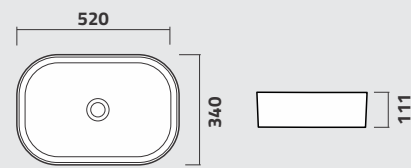

IL4

Lavatório de Canto
Corner Washbasin
Lavamanos de Canto

**Disponível apenas em cor Branco