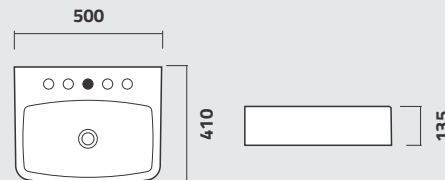

ICA13

Cuba de Apoio Retangular com Mesa
Rectangular Top Washbasin Self Rimming
Lavamanos de Apoio Rectangular