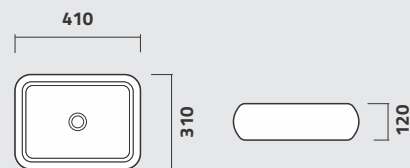

ICA10

Cuba de Apoio Retangular com Mesa
Rectangular Top Washbasin Self Rimming
Lavamanos de Apoio Rectangular