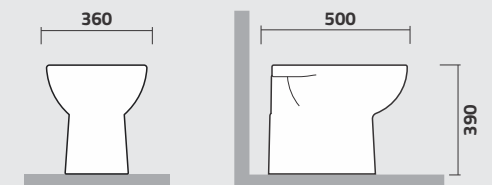

IP4

Bacia Convencional *Toilet for Wall Flushing Valve*
Inodoro Convencional