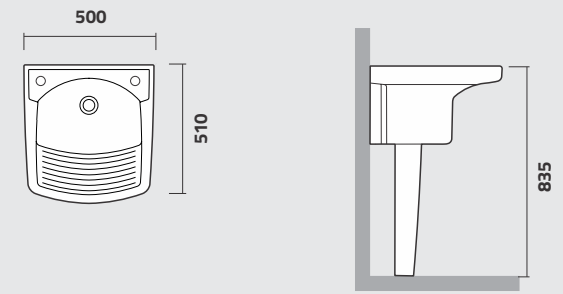

IC2

Coluna
Column
Columna

Válvula de escoamento para tanque utilizar 1 1/4"
Use valve 1 1/4" to drain water of laundry
Utilizar válvula de 1 1/4" en la salida del agua del pileta de lavar