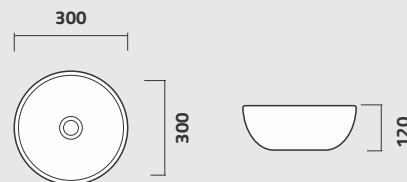

linha

CUBAS DE APOIO

cores

Lançamento

ICA15

Cuba de Apoio Redonda
Round Counter Top Washbasin
Lavamanos de Apoio Redondo

ICA16

Cuba de Apoio Redonda
Round Counter Top Washbasin
Lavamanos de Apoio Redondo

ICA17

Cuba de Apoio Quadrada
Sqare Top Washbasin
Lavamanos de Apoio Cuadrado

ICA18

Cuba de Apoio Retangular
Rectangular Top Washbasin
Lavamanos de Apoio Rectangular

cor

00