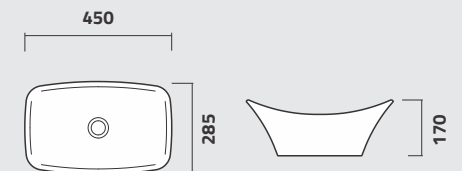

linha

CUBAS DE APOIO

cores

Lançamento

ICA15

Cuba de Apoio Redonda
Round Counter Top Washbasin
Lavamanos de Apoio Redondo

ICA16

Cuba de Apoio Redonda
Round Counter Top Washbasin
Lavamanos de Apoio Redondo

ICA17

Cuba de Apoio Quadrada
Sqare Top Washbasin
Lavamanos de Apoio Cuadrado

ICA18

Cuba de Apoio Retangular
Rectangular Top Washbasin
Lavamanos de Apoio Rectangular

cor

00