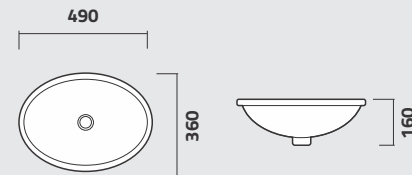

IL61

Cuba de Embutir Redonda
Round Undercounter Top Washbasin
Lavamanos de Empotrar Redondo

Esmaltada Interna e Externamente
Internal and External Enamelled
Esmaltado Interno y Externo