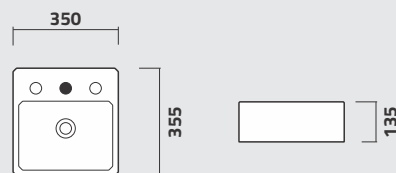

linha

CUBAS DE APOIO

cores

ICA11

Cuba de Apoio Oval com Mesa
Oval Top Washbasin Self Rimming
Lavamanos de Apoio Oval

ICA12

Cuba de Apoio Quadrada com Mesa
Square Top Washbasin Self Rimming
Lavamanos de Apoio Cuadrado